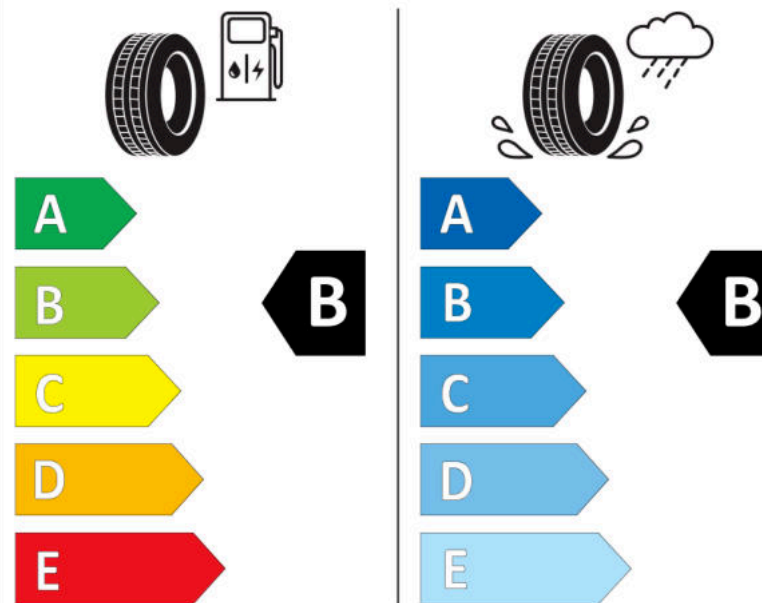

Δελτίο Πληροφοριών Προϊόντος

ΚΑΝΟΝΙΣΜΟΣ (ΕΕ) 2020/740

Μάρκα	MICHELIN
Εμπορική ονομασία	CROSSCLIMATE 2 SUV
Αναγνωριστικό μοντέλου	071761
Διάσταση	265/50R20
Δείκτης ικανότητας φόρτωσης	111
Σύμβολο κατηγορίας ταχύτητας	V
Κατηγορία ως προς την εξοικονόμηση καυσίμου	B
Κατηγορία ως προς την πρόσφυση του ελαστικού σε υγρό οδόστρωμα	B
Κατηγορία εξωτερικού θορύβου κύλισης	B
Τιμή εξωτερικού θορύβου κύλισης	73 dB
Ελαστικό για χρήση σε συνθήκες έντονης χιονόπτωσης	Ναι
Ελαστικό πρόσφυσης στον πάγο	Όχι
Ημερομηνία έναρξης παραγωγής	51/20
Ημερομηνία λήξης παραγωγής	
Κατηγορία Φορτίου	XL
Επιπλέον πληροφορίες	265/50 R20 111V XL TL CROSSCLIMATE 2 SUV MI

ENERG

MICHELIN

071761

265/50R20 111 V XL

C1

2020/740